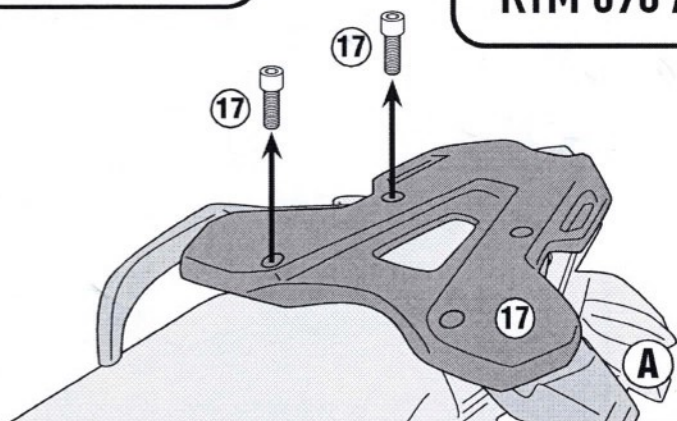

SR9430 - KR9430

PORTAPACCO SPECIFICO - SPECIFIC HOLDER - PORTE-PAQUET SPÉCIFIQUE - SPEZIFISCHER TRÄGER - PORTA-EQUIPAJE ESPECÍFICO - TRANSPORTADOR ESPECÍFICO

KTM 790 ADVENTURE (2019/2020)/KTM 790 ADVENTURE R(2019/2020)

KTM 890 ADVENTURE (2021)/ HUSQVARNA NORDEN 901(2022)

REMOVE