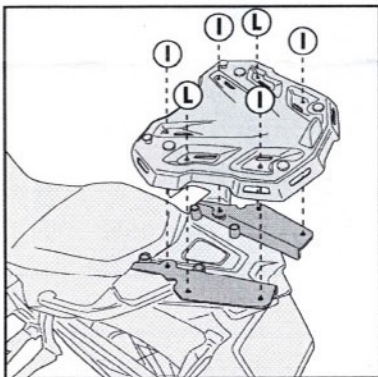

SR9430 - KR9430

PORTAPACCO SPECIFICO - SPECIFIC HOLDER - PORTE-PAQUET SPÉCIFIQUE - SPEZIFISCHER TRÄGER - PORTA-EQUIPAJE ESPECÍFICO - TRANSPORTADOR ESPECÍFICO

KTM 790 ADVENTURE (2019/2020)/KTM 790 ADVENTURE R(2019/2020)

KTM 890 ADVENTURE (2021)/ HUSQVARNA NORDEN 901(2022)

HUSQVARNA NORDEN 901

M9 PLATE

M8 PLATE

M5/M5M/M6M PLATE