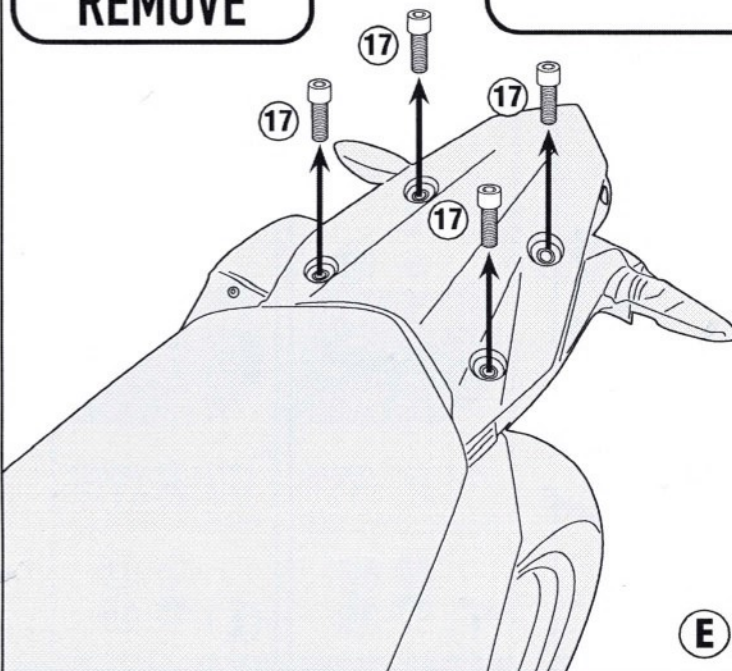

REMOVE

KTM 790 ADVENTURE R