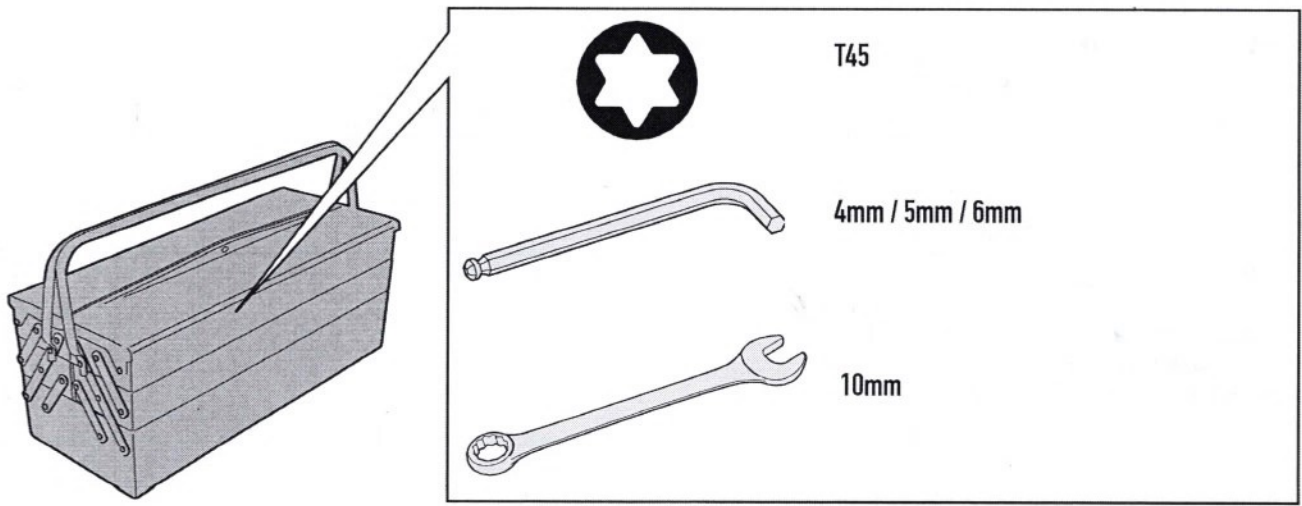

SR9430 - KR9430

PORTAPACCO SPECIFICO - SPECIFIC HOLDER - PORTE-PAQUET SPÉCIFIQUE - SPEZIFISCHER TRÄGER - PORTA-EQUIPAJE ESPECÍFICO - TRANSPORTADOR ESPECÍFICO

KTM 790 ADVENTURE (2019/2020)/KTM 790 ADVENTURE R(2019/2020)

KTM 890 ADVENTURE (2021)/ HUSQVARNA NORDEN 901(2022)

N°	Descrizione	Caratteristiche	Codice	Quantità
1	Supporto - Support - Support Halterung - Soporte - Apoio	-	GL4201DXV GL4201SXV	2(Right;Left)
2	Vite - Screw - Vis - Schraube Tornillo - Parafuso	TCEI M8X75	875TCEI	2
3	Vite - Screw - Vis - Schraube Tornillo - Parafuso	TCEI M8x65	865TCEI	2
4	Vite - Screw - Vis - Schraube Tornillo - Parafuso	TCEI M8x45	845TCEI	2
5	Vite - Screw - Vis - Schraube Tornillo - Parafuso	TCEI M8x35	835TCEI	2
6	Vite - Screw - Vis - Schraube Tornillo - Parafuso	TSP M6x20	620TSP	2
7	Vite - Screw - Vis - Schraube Tornillo - Parafuso	TCEI M6x25	625TCEI	2
8	Vite - Screw - Vis - Schraube Tornillo - Parafuso	TCEI M8x85	885TCEI	2
9	Rondella - Washer - Rondelle Scheibe - Arandela - Arruela	Foro Ø8/Esterno Ø20 Sp.2mm	820RON	4
10	Rondella - Washer - Rondelle Scheibe - Arandela - Arruela	Ø6	6RON	2
11	Rondella - Washer - Rondelle Scheibe - Arandela - Arruela	Foro Ø6/Esterno Ø18 Sp.1,5mm	618RON	2
12	Distanziale - Spacer - Entretoise - Distanzstueck Distanciador - Espaçado	Ø14x8 Foro 8,5mm	C14L8F8,5T	2
13	Distanziale - Spacer - Entretoise - Distanzstueck Distanciador - Espaçado	Ø14x10 Foro 8,5mm	C14L10F8,5T	4
14	Distanziale - Spacer - Entretoise - Distanzstueck Distanciador - Espaçado	Ø14x22 Foro 8,5mm	C14L22F8,5T	4
15	Dado - Bolt - Ecrou Mutter - Tuerca - Porca	Dado Autobloccante Flangiato Alto M6	6DADIAFLN	2
16	Coprivite - Screw Cap - Cache Vis - Stopsschraube Tapa Tornillo - Capa do Parafuso	-	7801	4
17	Componenti Originali - Original Parts Parties Originales - Original Bauteile Componentes Originales - Componentes Originais	-	-	-
18	Particolari Inclusi Nel Kit Viteria Della Piastra Components Included In The Fitting Kit Of The Plate Pièces Inclues Dans Le Kit De Vis De La Platine Die Einzelnen Teile Sind Bei Montagekit Der Platte Enthalten Despieces Incluidos En El Kit De Anclajes De La Parrilla Explodiu Incluído No Kit As Âncoras Da Gretha	-	-	-

SR9430 - KR9430

PORTAPACCO SPECIFICO - SPECIFIC HOLDER - PORTE-PAQUET SPÉCIFIQUE - SPEZIFISCHER TRÄGER - PORTA-EQUIPAJE ESPECÍFICO - TRANSPORTADOR ESPECÍFICO

KTM 790 ADVENTURE (2019/2020)/KTM 790 ADVENTURE R(2019/2020)

KTM 890 ADVENTURE (2021)/ HUSQVARNA NORDEN 901(2022)