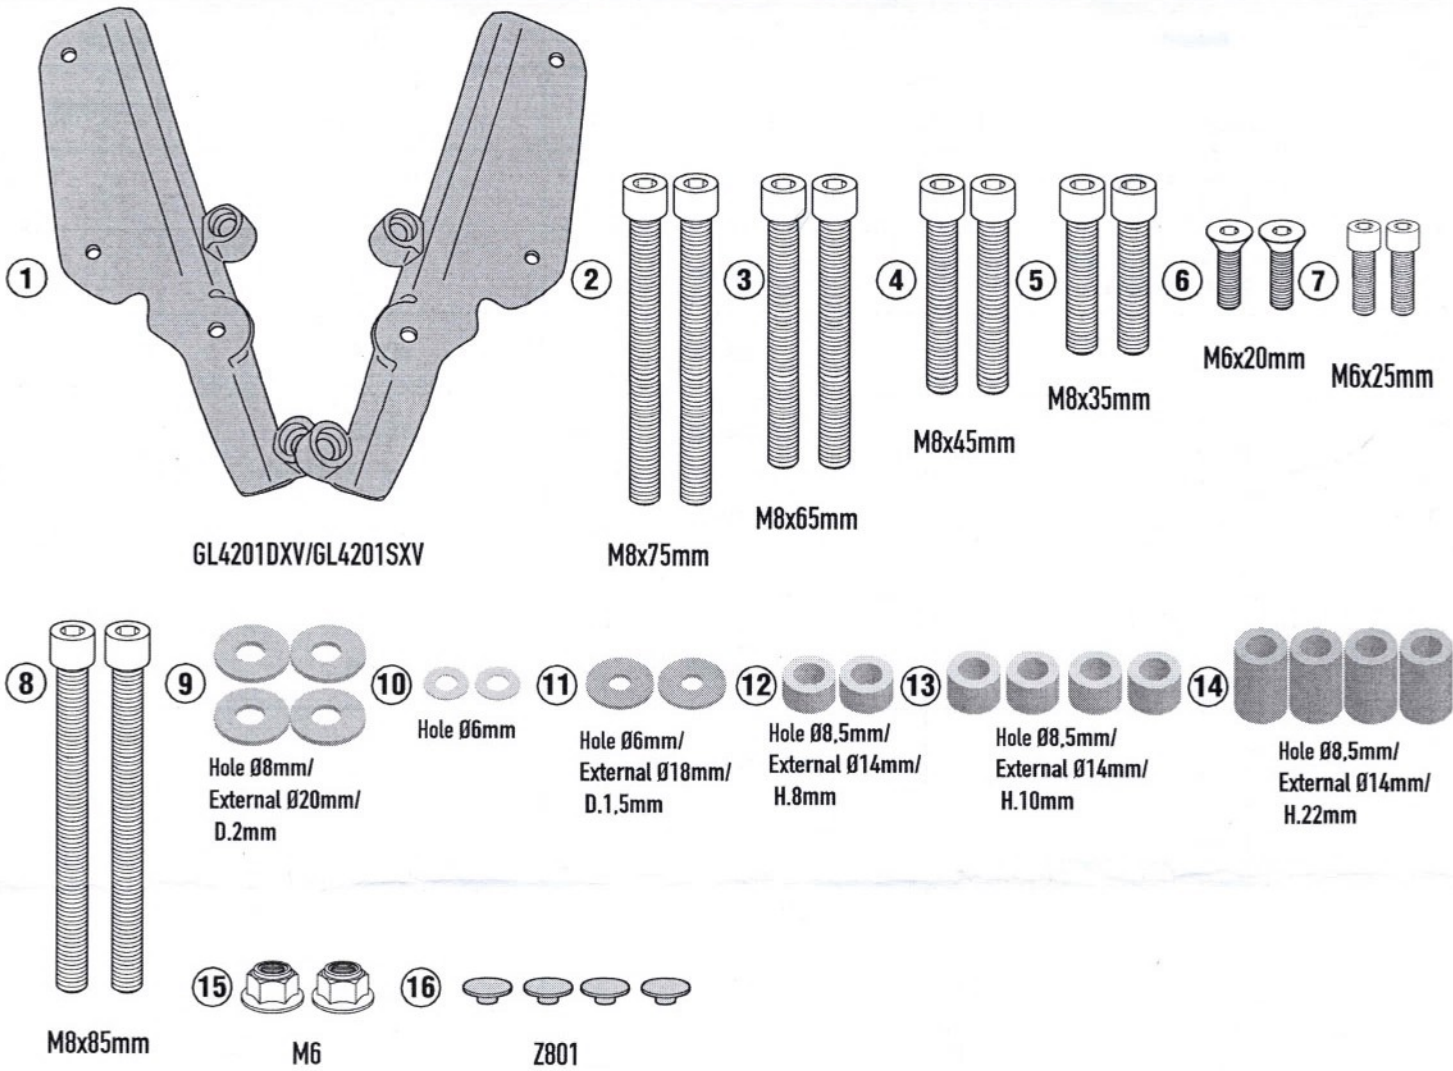

SR9430 - KR9430

PORTAPACCO SPECIFICO - SPECIFIC HOLDER - PORTE-PAQUET SPÉCIFIQUE - SPEZIFISCHER TRÄGER - PORTA-EQUIPAJE ESPECÍFICO - TRANSPORTADOR ESPECÍFICO

KTM 790 ADVENTURE (2019/2020)/KTM 790 ADVENTURE R(2019/2020)

KTM 890 ADVENTURE (2021)/ HUSQVARNA NORDEN 901(2022)

N°	Descrizione	Caratteristiche	Codice	Quantità
1	Supporto - Support - Support Halterung - Soporte - Apoio	-	GL4201DXV GL4201SXV	2(Right;Left)
2	Vite - Screw - Vis - Schraube Tornillo - Parafuso	TCEI M8X75	875TCEI	2
3	Vite - Screw - Vis - Schraube Tornillo - Parafuso	TCEI M8x65	865TCEI	2
4	Vite - Screw - Vis - Schraube Tornillo - Parafuso	TCEI M8x45	845TCEI	2
5	Vite - Screw - Vis - Schraube Tornillo - Parafuso	TCEI M8x35	835TCEI	2
6	Vite - Screw - Vis - Schraube Tornillo - Parafuso	TSP M6x20	620TSP	2
7	Vite - Screw - Vis - Schraube Tornillo - Parafuso	TCEI M6x25	625TCEI	2
8	Vite - Screw - Vis - Schraube Tornillo - Parafuso	TCEI M8x85	885TCEI	2
9	Rondella - Washer - Rondelle Scheibe - Arandela - Arruela	Foro Ø8/Esterno Ø20 Sp.2mm	820RON	4
10	Rondella - Washer - Rondelle Scheibe - Arandela - Arruela	Ø6	6RON	2
11	Rondella - Washer - Rondelle Scheibe - Arandela - Arruela	Foro Ø6/Esterno Ø18 Sp.1,5mm	618RON	2
12	Distanziale - Spacer - Entretoise - Distanzstueck Distanciador - Espaçado	Ø14x8 Foro 8,5mm	C14L8F8,5T	2
13	Distanziale - Spacer - Entretoise - Distanzstueck Distanciador - Espaçado	Ø14x10 Foro 8,5mm	C14L10F8,5T	4
14	Distanziale - Spacer - Entretoise - Distanzstueck Distanciador - Espaçado	Ø14x22 Foro 8,5mm	C14L22F8,5T	4
15	Dado - Bolt - Ecrou Mutter - Tuerca - Porca	Dado Autobloccante Flangiato Alto M6	6DADIAFLN	2
16	Coprivite - Screw Cap - Cache Vis - Stopsschraube Tapa Tornillo - Capa do Parafuso	-	7801	4
17	Componenti Originali - Original Parts Parties Originales - Original Bauteile Componentes Originales - Componentes Originais	-	-	-
18	Particolari Inclusi Nel Kit Viteria Della Piastra Components Included In The Fitting Kit Of The Plate Pièces Inclues Dans Le Kit De Vis De La Platine Die Einzelnen Teile Sind Bei Montagekit Der Platte Enthalten Despieces Incluidos En El Kit De Anclajes De La Parrilla Explodiu Incluído No Kit As Âncoras Da Gretha	-	-	-

SR9430 - KR9430

PORTAPACCO SPECIFICO - SPECIFIC HOLDER - PORTE-PAQUET SPÉCIFIQUE - SPEZIFISCHER TRÄGER - PORTA-EQUIPAJE ESPECÍFICO - TRANSPORTADOR ESPECÍFICO

KTM 790 ADVENTURE (2019/2020)/KTM 790 ADVENTURE R(2019/2020)

KTM 890 ADVENTURE (2021)/ HUSQVARNA NORDEN 901(2022)