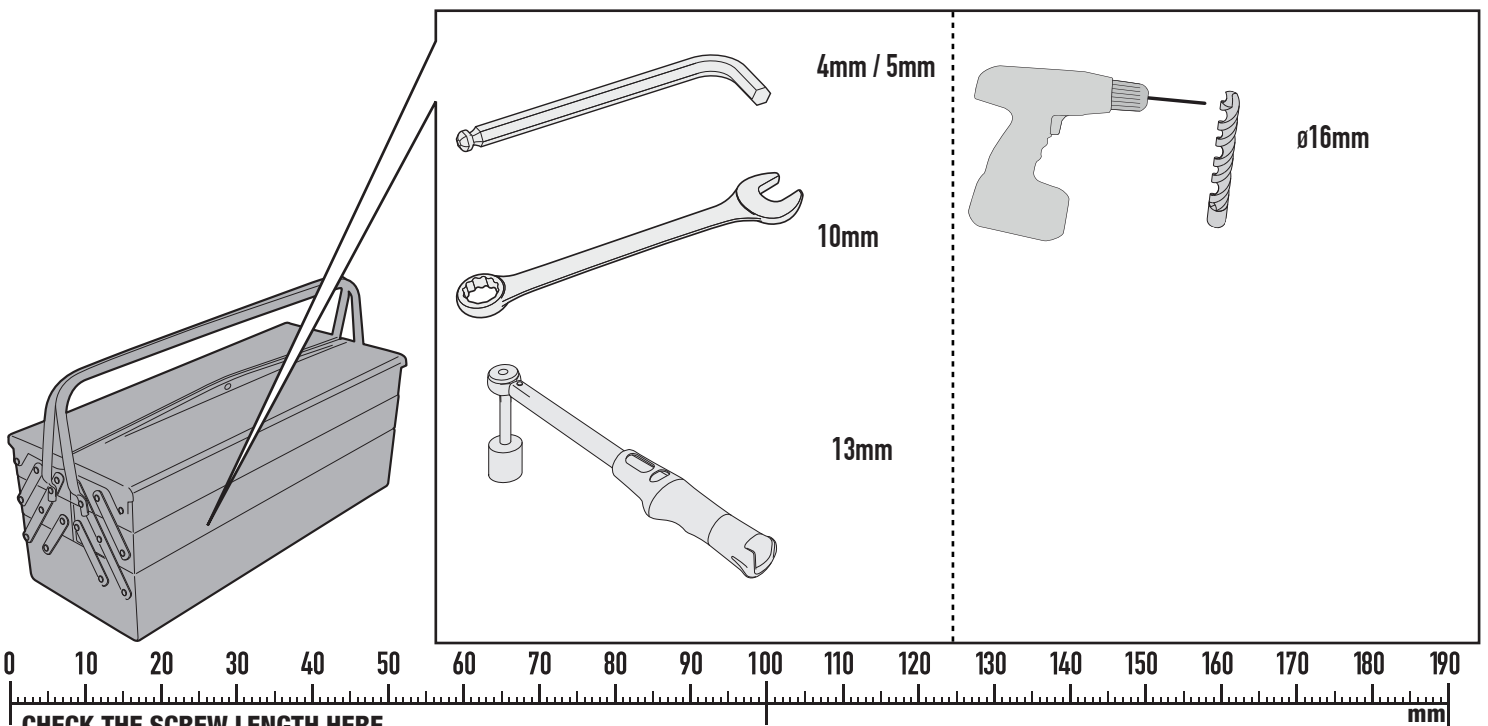

SR5619 - KR5619

MONORACK SPECIFICO - SPECIFIC MONORACK - MONORACK SPECIFIQUE - SPEZIFISCHES MONORACK - MONORACK ESPECÍFICO - MONORACK ESPECÍFICA

PIAGGIO MP3 HPE 400/400 SPORT/530 EXCLUSIVE (2022)

ISTRUZIONI DI MONTAGGIO - MOUNTING INSTRUCTIONS
INSTRUCCIONES DE MONTAJE - BAUANLEITUNG
INSTRUCCIONES DE MONTAJE - INSTRUÇÕES DE MONTAGEM