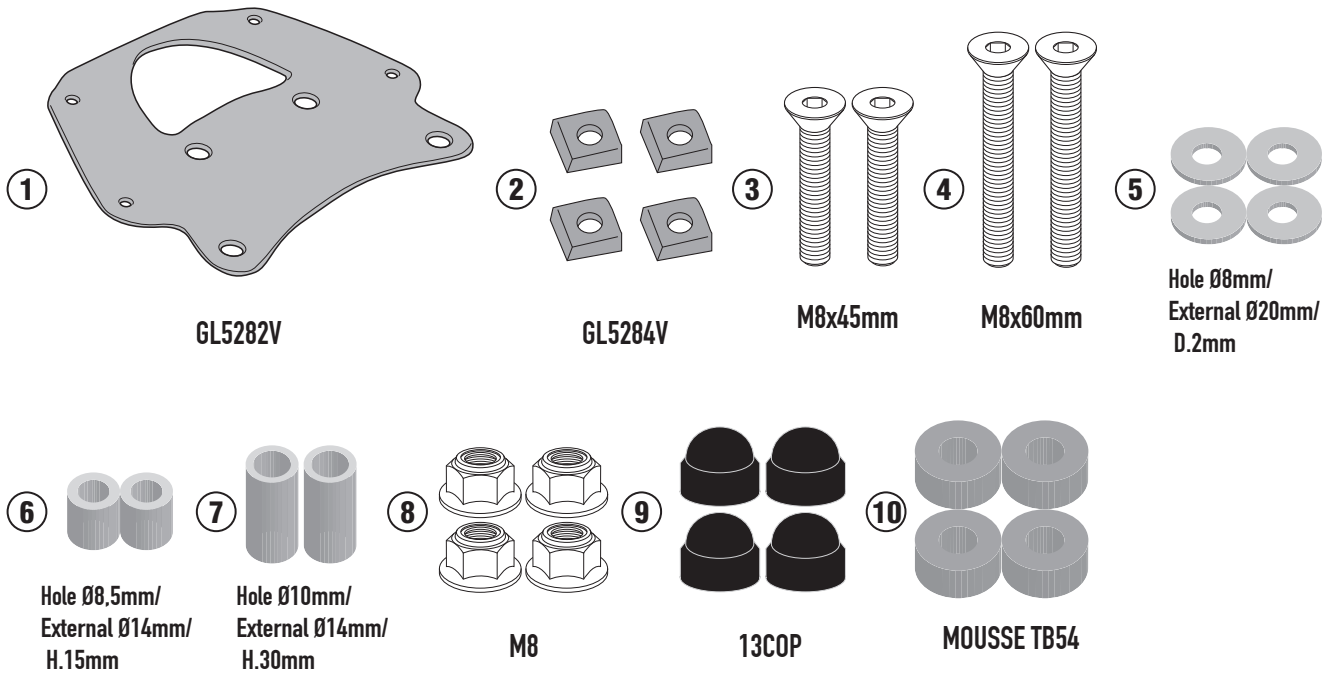

SR5619 - KR5619

MONORACK SPECIFICO - SPECIFIC MONORACK - MONORACK SPECIFIQUE - SPEZIFISCHES MONORACK - MONORACK ESPECÍFICO - MONORACK ESPECÍFICA

PIAGGIO MP3 HPE 400/400 SPORT/530 EXCLUSIVE (2022)

ISTRUZIONI DI MONTAGGIO - MOUNTING INSTRUCTIONS
INSTRUCCIONES DE MONTAJE - BAUANLEITUNG
INSTRUCCIONES DE MONTAJE - INSTRUÇÕES DE MONTAGEM