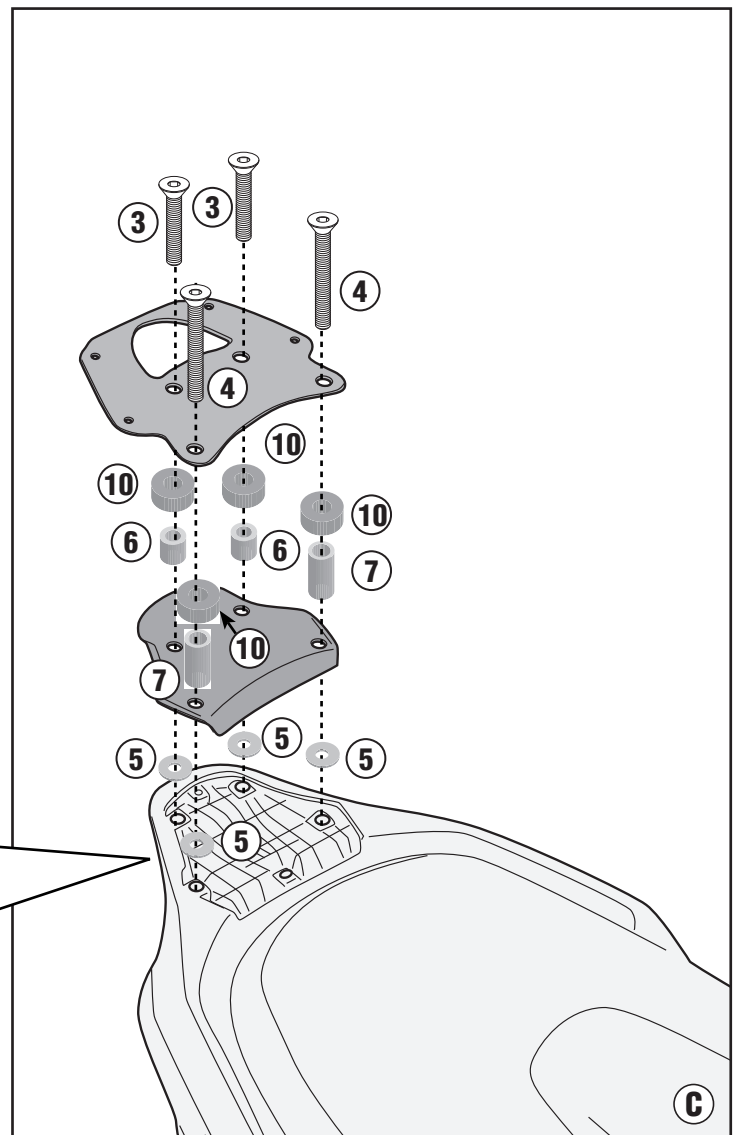

SR5619 - KR5619

MONORACK SPECIFICO - SPECIFIC MONORACK - MONORACK SPECIFIQUE - SPEZIFISCHES MONORACK - MONORACK ESPECÍFICO - MONORACK ESPECÍFICA

PIAGGIO MP3 HPE 400/400 SPORT/530 EXCLUSIVE (2022)